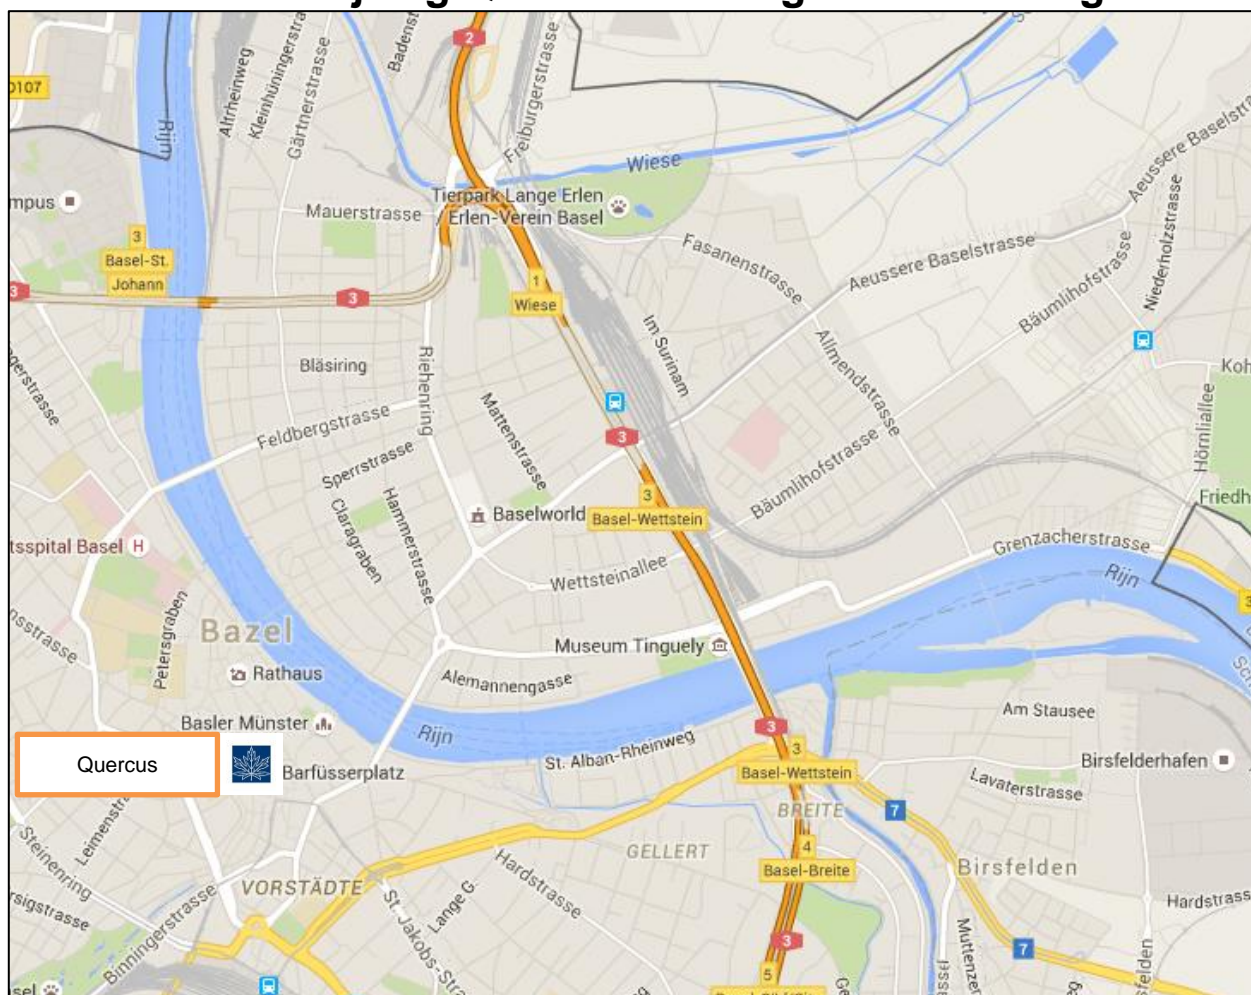

## Routebeschrijving Quercus Vermögensverwaltung AG

Rittergasse 1, 4051 Basel, Switzerland, Tel: +41 61 273 1385

- Neem op de A5 de afslag Basel/Karlsruhe (A3)
- Volg in Basel afslag Badisch Bahnhof/Basel-Kleinhüningen/Mülhouse/Riehen
- Volg City/Parking Mustermesse
- 2de straat rechts op de Riehenring
- Vervolgens rechtsaf op de Riehenstrasse (op rotonde)
- Bij Rotonde rechtdoor en op volgende kruispunt linksaf. U bent u op de Hammerstrasse.
- Vanaf het Wettsteinplatz neemt u de Wettsteinstrasse (rechts). Vervolg deze straat over de brug over de Rijn.
- Na de brug neemt u de 1ste straat rechtsaf. Dit is de Rittergasse.
- Aan het eind van de Rittergasse ziet u aan de rechterhand de ingang van het kantoor dat op een binnenhof ligt.