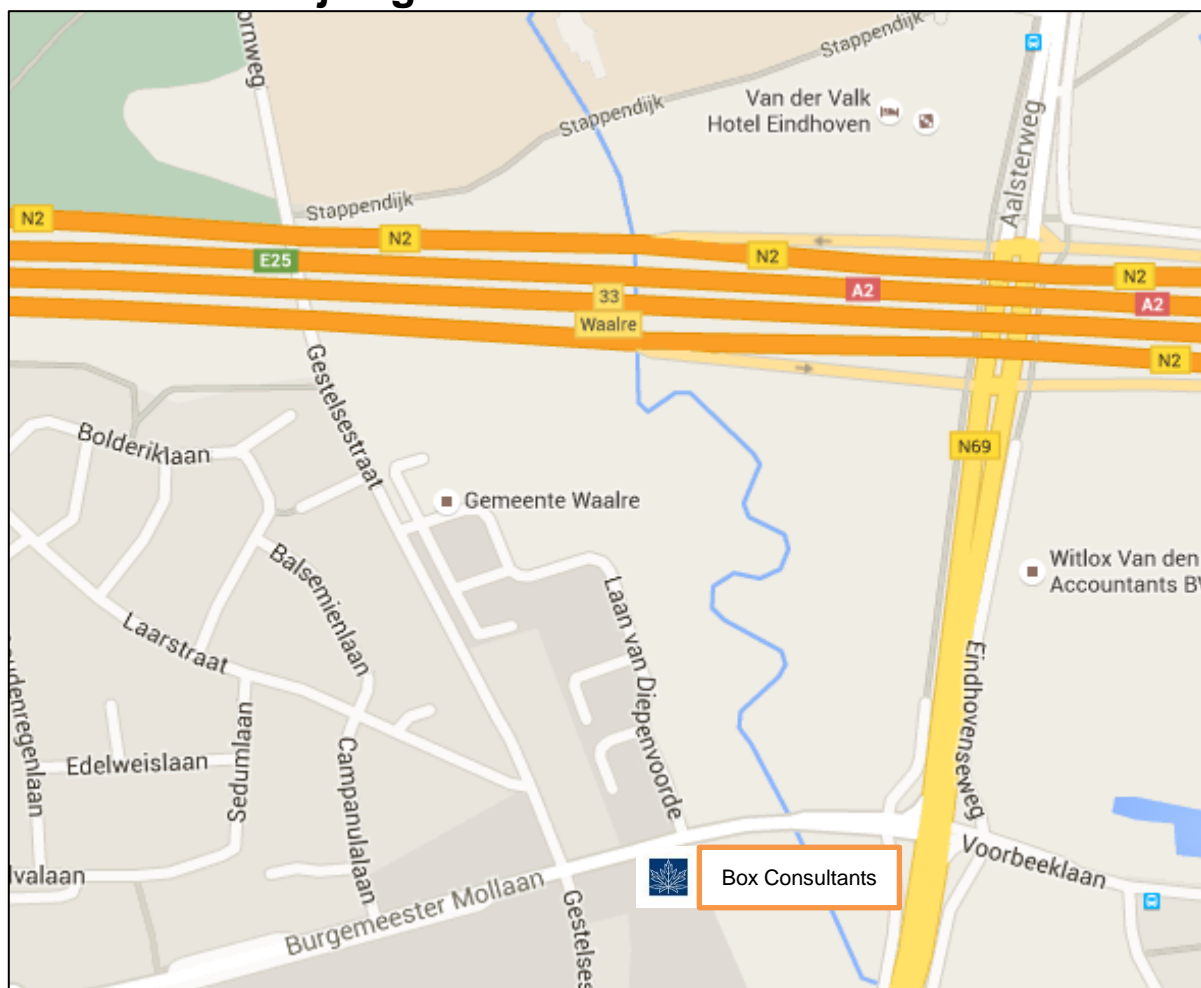

Routebeschrijving Box Consultants - Eindhoven/Waalre

Burgemeester Mollaan 72, 5582 CK Waalre, Tel: +31 (0)88 600 16 00

Vanuit 's-Hertogenbosch/Best en Breda/Tilburg

- vanaf A2 bij knooppunt Ekkersweijer rechts aanhouden; volg "Maastricht Venlo Tilburg (A58) Eindhoven (Airport) A2"
- Volg: "Waalre Veldhoven Eindhoven Tilburg A58 Randweg N2: Afrit 29 t/m 33"
- Blijf volgen "Randweg N2 Afrit 29 t/m 33 Waalre Veldhoven Eindhoven"
- Verlaat Randweg bij afslag 33 "Waalre Eindhoven Centrum"
- Beneden aan afslag rechtsaf op Eindhovenseweg/N69 richting "Waalre/Valkenswaard"
- Bij 1^{ste} stoplicht rechtsaf (= Burgemeester Mollaan)
- Na ± 250 m bevindt zich aan de linkerkant ons kantoor (parkeergelegenheid voor het pand)

Vanuit Antwerpen

- A2-A67; bij knooppunt De Hogt bord "Eindhoven-Centrum Waalre Randweg (Zuid) N2" volgen
- Volg Afslag 33 "Waalre Eindhoven Centrum"
- Beneden aan afslag rechtsaf op Eindhovenseweg/N69 richting "Waalre/Valkenswaard"
- Bij 1^{ste} stoplicht rechtsaf (= Burgemeester Mollaan)
- Na ± 250 m bevindt zich aan de linkerkant ons kantoor (parkeergelegenheid voor het pand)

Vanuit Maastricht

- Vanaf A2 op knooppunt Leenderheide bord "Afrit 29 t/m 33 Veldhoven Waalre Venlo Randweg N2" volgen (op rotonde 3^e afslag)
- Volg Afslag 33 "Eindhoven Centrum/Waalre"
- Beneden aan afslag linksaf op Eindhovenseweg/N69 richting "Waalre/ Valkenswaard"
- Bij 1^{ste} stoplicht rechtsaf (= Burgemeester Mollaan)
- Na ± 250 m bevindt zich aan de linkerkant ons kantoor (parkeergelegenheid voor het pand)